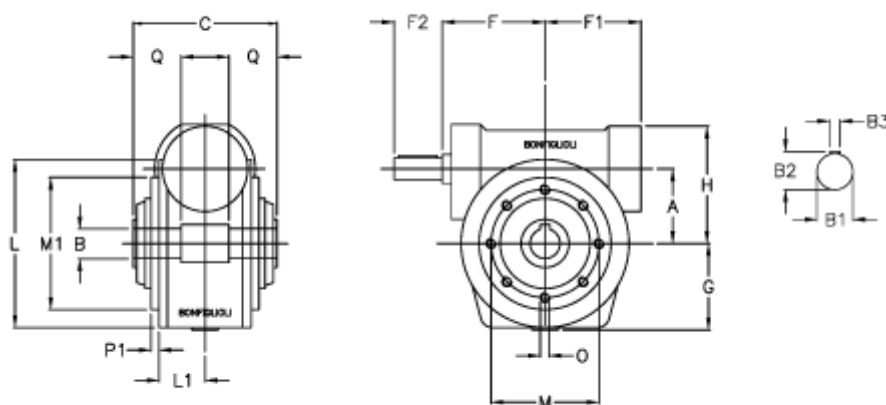

Varenummer: 3901210060700  
 Beskrivelse: Snekkegear med fri indgangsaksel  
 VF 210P-60-HS

## Mål

a	= 210.0	F1	= 277	O	= M16x30
B	= 90	F2	= 110	P1	= 5.0
B1	= 48	g	= 220	Q	= 85.0
B2	= 51.5	H	= 330		
B3	= 14	L	= 350.0		
Betegnelse	= VF 210P-xx-HS	L1	= 125.0		
C	= 260	m	= 300		
F	= 230.0	M1	= 250		